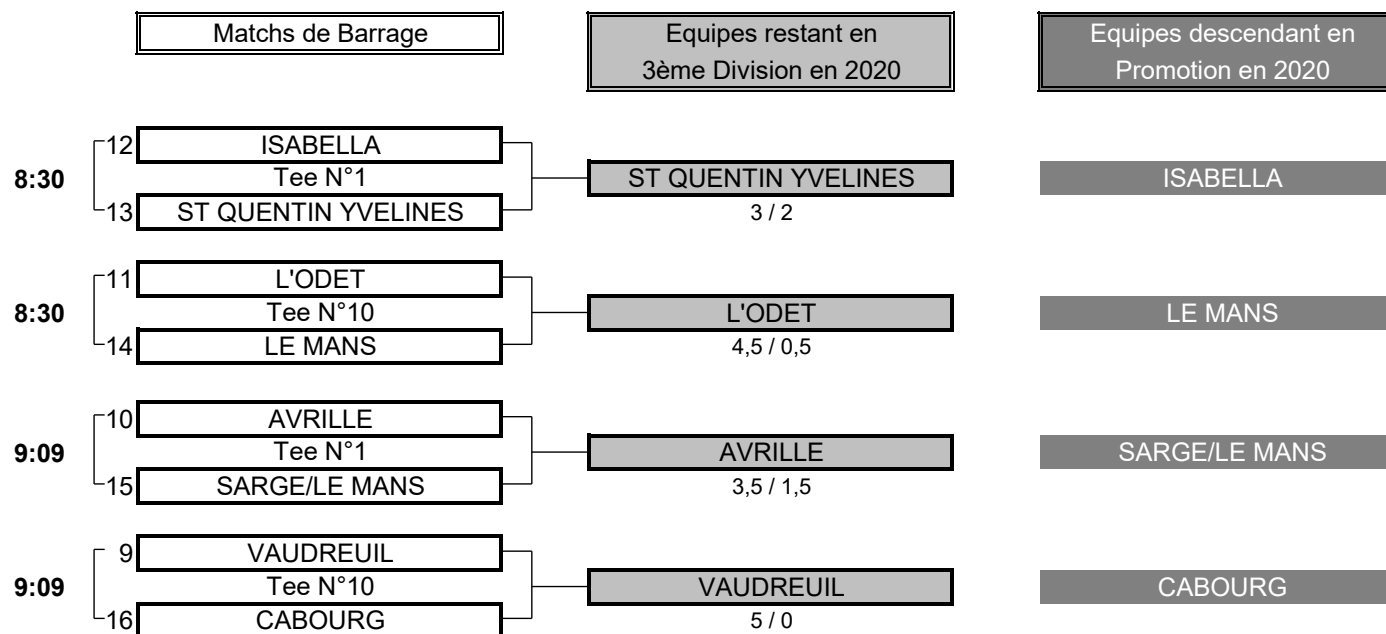

CHAMPIONNAT DE FRANCE PAR EQUIPES 2019

3ème DIVISION "A" DAMES

Du 5 au 8 Mai - Golf de Carquefou

BARRAGES